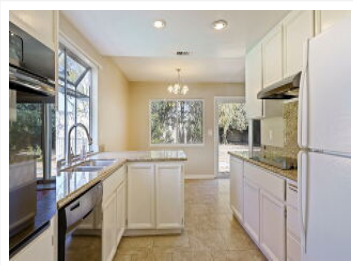

# 611 Scarlett Place, Tracy, CA 95376

• 4 bedrooms • 2 bathrooms

• 1,854 Sq Ft

View virtual tour at:  
<https://vtours.k-robbdesigns.com/611-scarlett-place-tracy/>

**Tara Bejines**

DRE# 01356774  
(209) 814-5222  
tarabl@sbcglobal.net