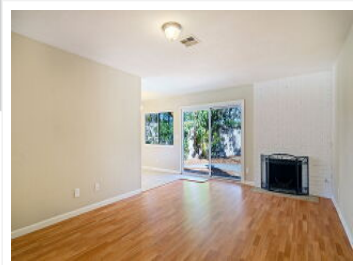

# 611 Scarlett Place, Tracy, CA 95376

• 4 bedrooms • 2 bathrooms

• 1,854 Sq Ft

View virtual tour at:  
<https://vtours.k-robbdesigns.com/611-scarlett-place-tracy/>

**Tara Bejines**

DRE# 01356774  
(209) 814-5222  
tarabl@sbcglobal.net